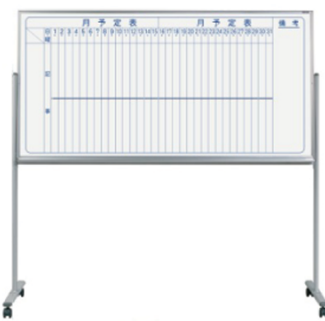

予定表

月予定表

**MH36TYN G** ¥61,600  
外形寸法/W1902×D610×H1810  
板面寸法/W1810×H910  
有効寸法/W1770×H870

月予定表

**MH34TYN G** ¥46,300  
外形寸法/W1302×D610×H1810  
板面寸法/W1210×H910  
有効寸法/W1170×H870

月予定表

**MH36TMN G** ¥61,600  
外形寸法/W1902×D610×H1810  
板面寸法/W1810×H910  
有効寸法/W1770×H870

月予定表

**MH34TMN G** ¥46,300  
外形寸法/W1302×D610×H1810  
板面寸法/W1210×H910  
有効寸法/W1170×H870

安全なプラスチックコーナー

■ボード下部でも書きやすい傾斜付き

傾斜がついてボード下部でも書きやすく、消しカスが舞いにくい構造です。また板面をしっかりと固定します。  
※46・48サイズは除く

■楕円パイプで安定感UP!

楕円パイプを採用し、肉厚を1.6mmに強化する事で強度がUPしました。