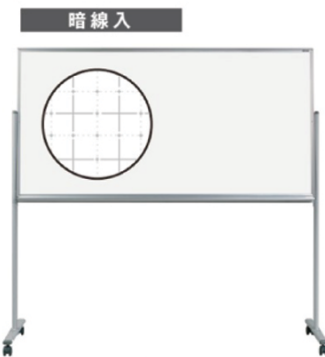

### ホーローホワイト

片面

脚付

安全を考慮したプラスチックコーナーパーツとオリジナルアルミ枠の片面脚付ホワイトボードです。

無地

**MH48TN G** ¥116,000  
外形寸法/W2526×D610×H1990  
板面寸法/W2410×H1210  
有効寸法/W2370×H1170

**MH46TN G** ¥95,000  
外形寸法/W1926×D610×H1990  
板面寸法/W1810×H1210  
有効寸法/W1770×H1170

**MH36TN G** ¥56,400  
外形寸法/W1902×D610×H1810  
板面寸法/W1810×H910  
有効寸法/W1770×H870

【付属品】

- イレーザ(大)
- ボードマーカー (黒・赤)各1本
- マグネット2ヶ

**MH35TN G** ¥53,600  
外形寸法/W1602×D610×H1810  
板面寸法/W1510×H910  
有効寸法/W1470×H870

**MH34TN G** ¥43,800  
外形寸法/W1302×D610×H1810  
板面寸法/W1210×H910  
有効寸法/W1170×H870

**MH36TXN G** ¥62,400  
外形寸法/W1902×D610×H1810  
板面寸法/W1810×H910  
有効寸法/W1770×H870

**MH34TXN G** ¥47,100  
外形寸法/W1302×D610×H1810  
板面寸法/W1210×H910  
有効寸法/W1170×H870

月予定表

**MH34TMN G** ¥46,300  
外形寸法/W1302×D610×H1810  
板面寸法/W1210×H910  
有効寸法/W1170×H870

安全なプラスチックコーナー

■ボード下部でも書きやすい傾斜付き

傾斜がついてボード下部でも書きやすく、消しカスが舞いにくい構造です。また板面をしっかりと固定します。  
※46・48サイズは除く

■楕円パイプで安定感UP!

楕円パイプを採用し、肉厚を1.6mmに強化する事で強度がUPしました。